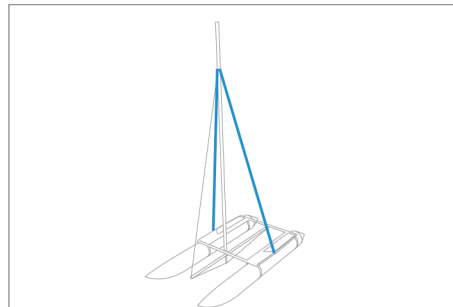

SPORT

31022 Зажим троса стакселя

31023 Ванта для моделей Standard и Super

31024 Трос натяжения бушприта

31025 Ванта для модели Sport

SPORT, SUPER, STANDARD

31026 Рулевая штанга

31019 Изогнутая шайба