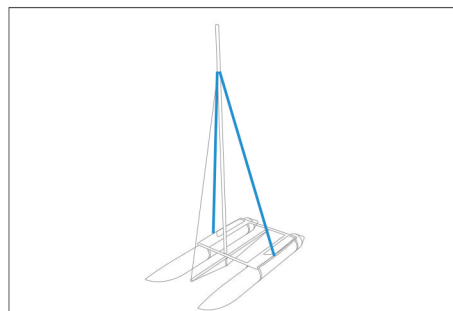

31001 Поплавок (баллон) правый

31002 Поплавок (баллон) левый

31003 Палуба (правая часть)

31004 Палуба (левая часть)

31005 Сиденье правое
(с палубой в сборе)

31006 Сиденье левое
(с палубой в сборе)

31007 Шверт

31008 Блок стакселя

31009 Зажим стаксель-шкота

31010 Стопорное кольцо

31011 Резиновое покрытие
сиденья (правое)

31012 Резиновое покрытие
сиденья (левое)

31013 Швертовой зажим

A 31014 Кормовая и носовая балка

B 31015 Балка бушприта (передняя)

C 31016 Балка бушприта (задняя)

STANDARD, SUPER

31017 Гайка под мачту

31018 Контр гайка

31019 Изогнутая шайба

31020 Перекрестная прокладка

31021 Натяжитель бушприта

SPORT

31022 Зажим троса стакселя

31023 Ванта для моделей Standard и Super

31024 Трос натяжения бушприта

31025 Ванта для модели Sport

SPORT, SUPER, STANDARD

31026 Рулевая штанга

31019 Изогнутая шайба