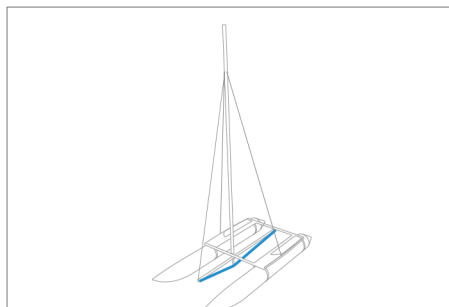

31024 Трос натяжения бушприта